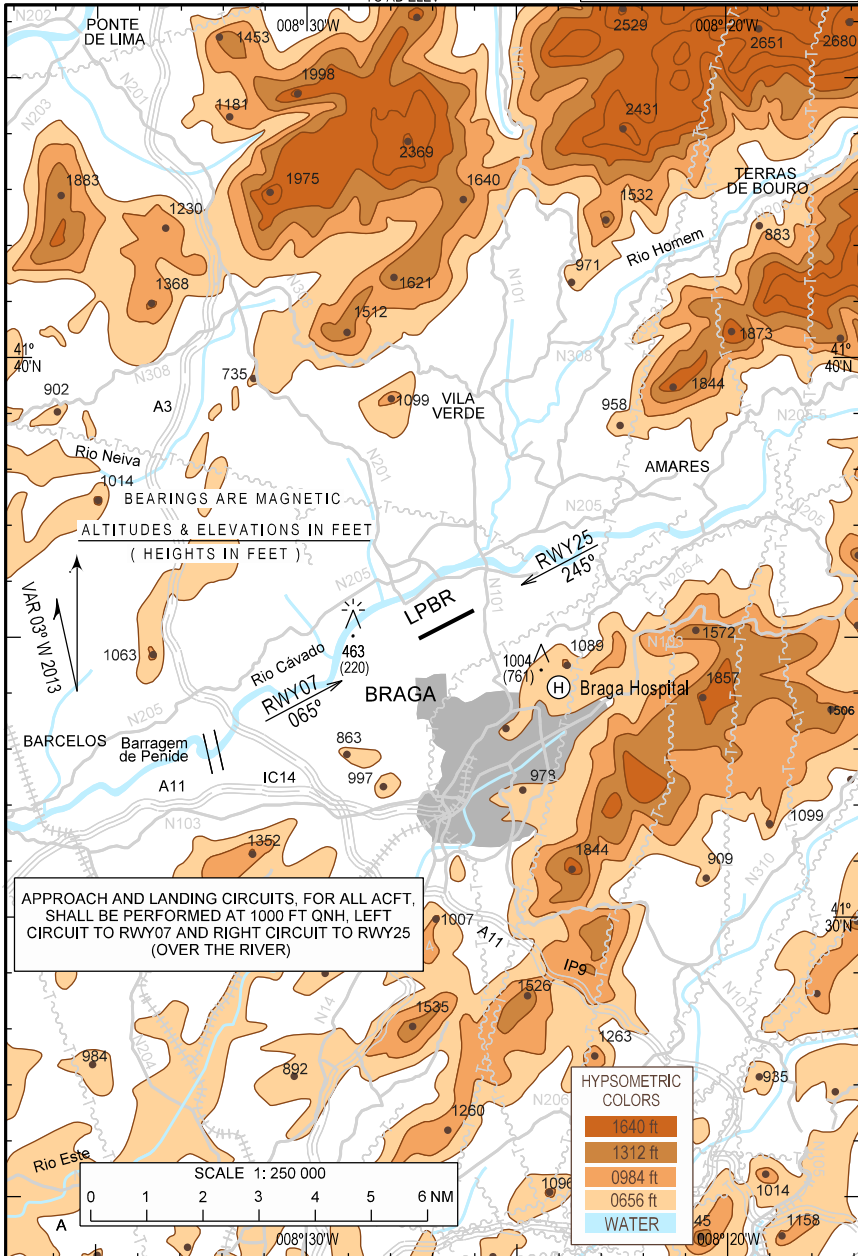

VISUAL APPROACH CHART

AD ELEV 243 ft
HEIGHTS RELATED
TO AD ELEV

BRAGA (LPBR)

RADIO 122.005 LPPR 120.910

ESTA PÁGINA FOI INTENCIONALMENTE DEIXADA EM BRANCO