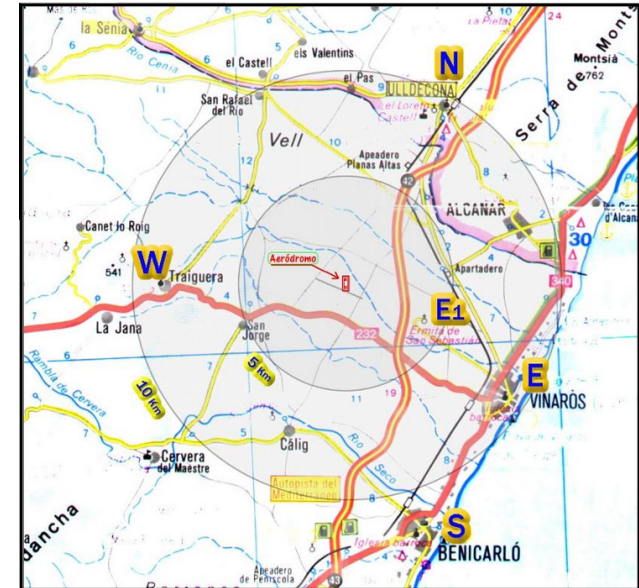

LEVN Helipuerto de Vinaros

Carta VFR de referencia compilada con fuentes publicas

Datos operativos

Municipio:	Vinaros
Region:	ES-VC
Elevacion:	50 ft
Orientacion:	-
Dimensiones:	-
Superficie:	-
Radio:	Vinaros Radio
Contacto:	633 19 72 22 / 677 47 32 94

Observaciones

- Procedimientos publicados por Aeroclub Maestrat Vinaros.
- Llegadas por puntos N/E/S/W; incorporacion al circuito a 500 AGL (860 AMSL), circuito de izquierdas.
- No sobrevolar nucleos urbanos. En no-com, avisar previamente al telefono de contacto.