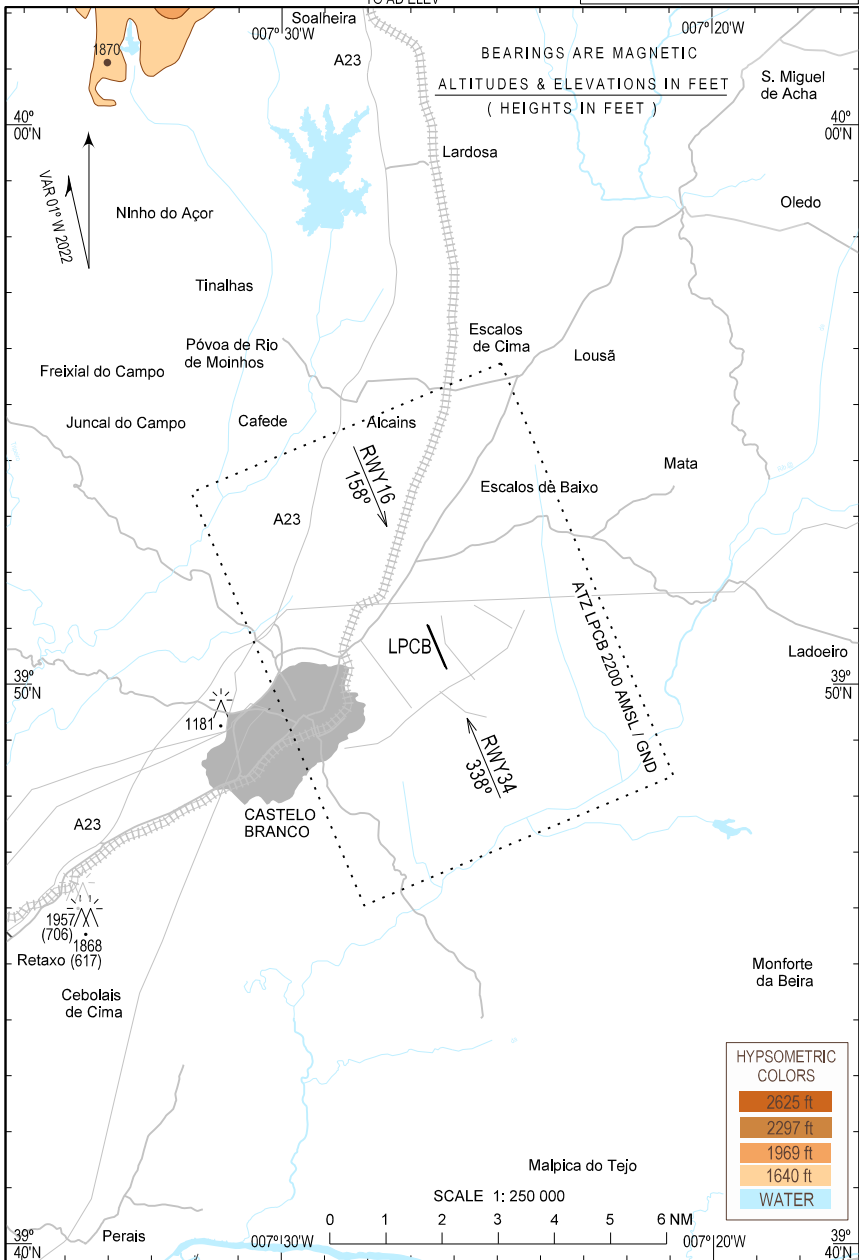

# VISUAL APPROACH CHART      AD ELEV 1251 ft      CASTELO BRANCO (LPCB)

HEIGHTS RELATED TO AD ELEV      AFIS 122.555      FIS 123.755

THIS PAGE INTENTIONALLY LEFT BLANK